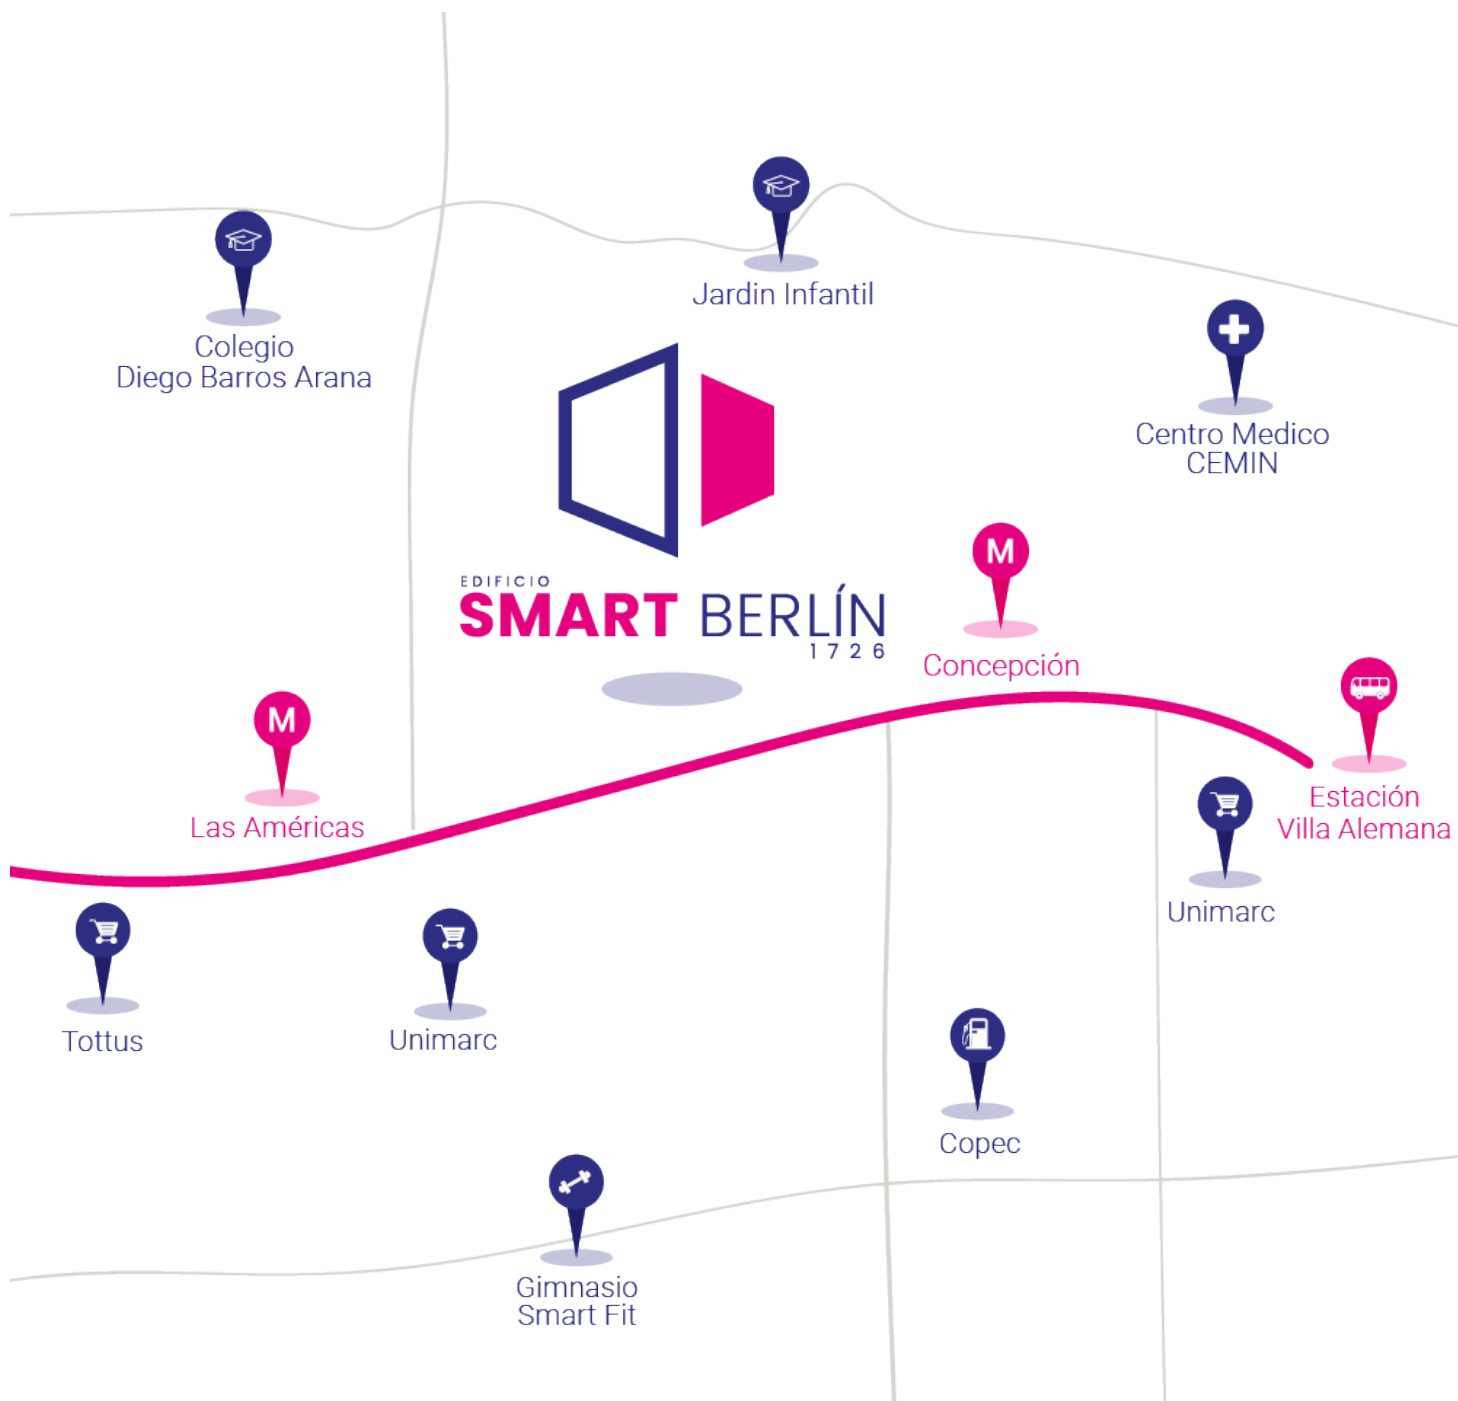

Ubicación

BERLÍN 1726